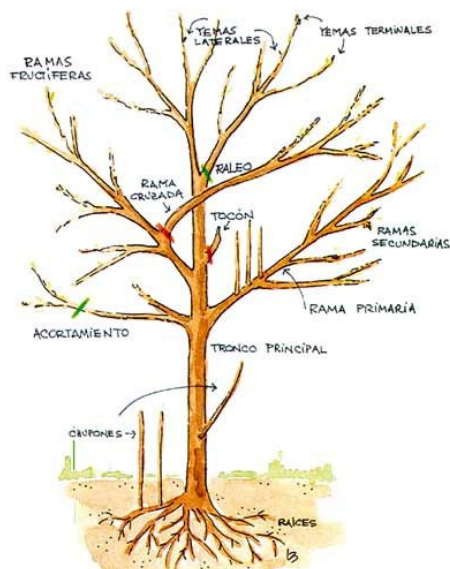

Estas labores, con los medios disponibles, se intentan realizar en la época más adecuada en función de la especie, teniendo en cuenta **que no siempre** es necesaria la realización de la misma.

En cuanto a los tipos de poda que habitualmente se realizan, se podrían clasificar de la siguiente manera:

- **Poda de formación**

La Poda de Formación se hace durante los primeros años tras la plantación y sus objetivos son conducir el árbol para obtener una **estructura de ramas principales fuertes y bien distribuidas** y **situar la copa a cierta altura del suelo**. También se puede realizar en árboles adultos para aquellos que es preciso mejorar su estructura o morfología.

Ejemplo de poda de formación tipo

- **Poda de mantenimiento**

Tras la formación del árbol, esta poda consiste en **eliminar elementos indeseables** como ramas secas, tocones, chupones, ramas con riesgo de rotura, o restos de frutos o vainas secas que hayan quedado en el árbol. Por otra parte, se eliminan ramas que puedan dificultar el paso de personas o vehículos o que interfieran gravemente con edificios o infraestructuras.

Esquema poda de mantenimiento (Fuente Blog Jardines sin fronteras)

- **Refaldado**

Es un tipo de poda de mantenimiento que se realiza sobre las **ramas bajas del árbol** y que se realiza en verde (cuando el árbol no está en periodo de reposo vegetativo). Está asociada a especies con