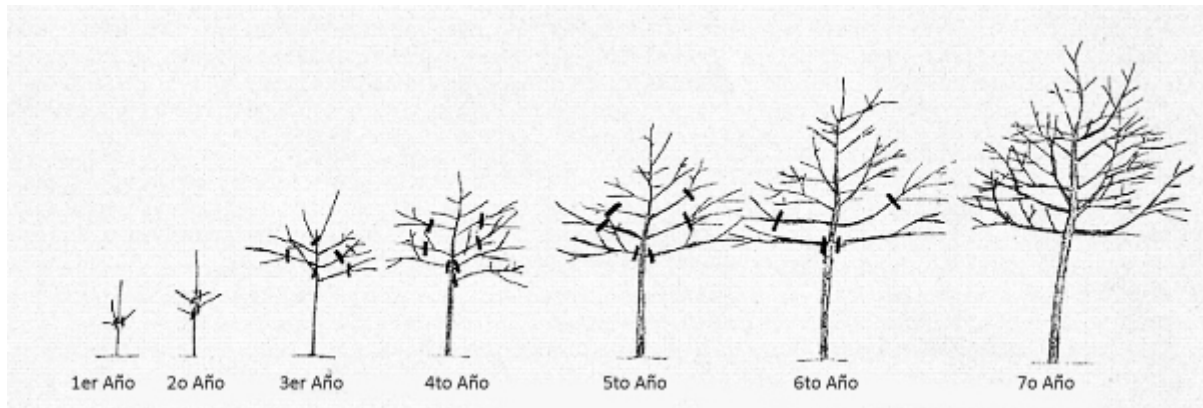

3. PROTOCOLO TÉCNICO DE PODA

La poda del arbolado urbano **no se realiza de manera general y sistemática**, adaptándose en tiempo y forma a cada especie, a las circunstancias concretas de cada plantación y a los medios humanos y técnicos disponibles para la realización de los trabajos.

De manera resumida, las tareas de poda se realizan por alguno de los siguientes **motivos**, o por combinación de los mismos:

- Podas por cuestiones de seguridad cuando se aprecia posibilidad de rotura y caída de ramas o árboles enteros.
- Podas de ramas muertas o enfermas.
- Podas de ramas pequeñas mal dirigidas, cruzadas o demasiado juntas que afectan estado fisiológico y estético del árbol, eliminación de chupones, etc.
- Podas de ejemplares jóvenes con el objeto de darles forma
- Podas por interferencia grave con edificios u otras infraestructuras (líneas eléctricas, telefónicas, etc.).

Estas labores, con los medios disponibles, se intentan realizar en la época más adecuada en función de la especie, teniendo en cuenta **que no siempre** es necesaria la realización de la misma.

En cuanto a los tipos de poda que habitualmente se realizan, se podrían clasificar de la siguiente manera:

- **Poda de formación**

La Poda de Formación se hace durante los primeros años tras la plantación y sus objetivos son conducir el árbol para obtener una **estructura de ramas principales fuertes y bien distribuidas** y **situar la copa a cierta altura del suelo**. También se puede realizar en árboles adultos para aquellos que es preciso mejorar su estructura o morfología.