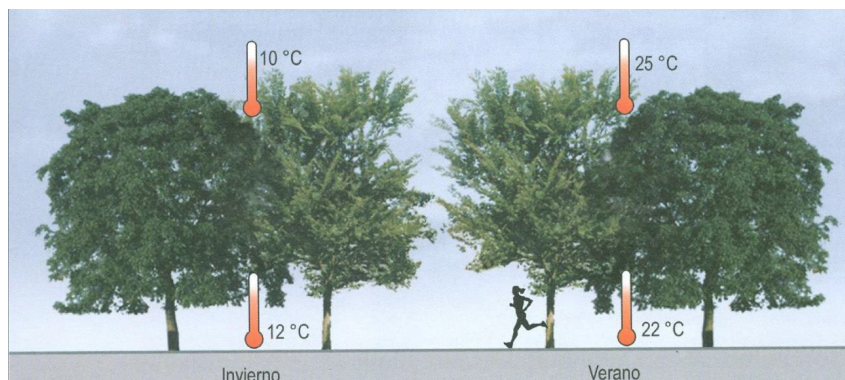

PLAN DE PODA 2025

1. LA FUNCIÓN DEL ARBOLADO URBANO

La percepción generalizada es que el arbolado y la vegetación urbana cumplen, casi exclusivamente, una **función ornamental** o de embellecimiento de la ciudad. Sin desdeñar la clara función ornamental, la vegetación en la ciudad es un **valioso recurso** que alivia los efectos adversos de la urbanización, tanto desde el punto de vista ambiental como del socioeconómico, convirtiendo la ciudad en más amable y habitable.

Por contra, en ocasiones, el “verde urbano” solo se percibe como una fuente de inconvenientes (suciedad por caída de hojas, flores y frutos, interferencias de ramas con fachadas, alumbrado, tendidos eléctricos, alergias, aparición de insectos, etc.).

Por otra parte, un buen estrato arbóreo en la ciudad **produce oxígeno directamente y absorbe el CO₂**, siendo un elemento clave en la **lucha contra el cambio climático**. Actúa además como **filtro ante la contaminación atmosférica** por polvo y partículas en suspensión, así como de otros contaminantes gaseosos.

- **Poda de formación**

La Poda de Formación se hace durante los primeros años tras la plantación y sus objetivos son conducir el árbol para obtener una **estructura de ramas principales fuertes y bien distribuidas** y **situar la copa a cierta altura del suelo**. También se puede realizar en árboles adultos para aquellos que es preciso mejorar su estructura o morfología.